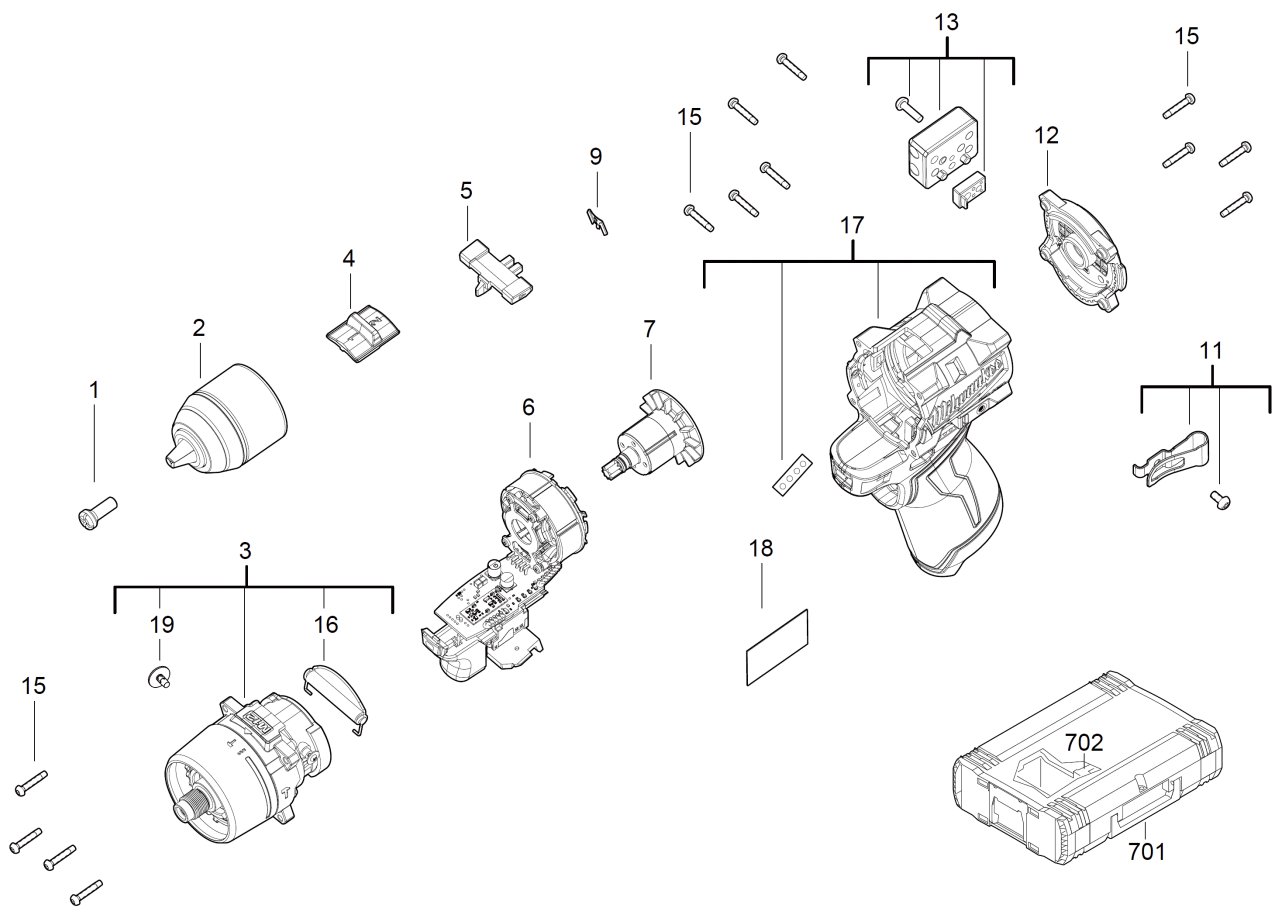

M12FPP2A2-5253XEU FUEL POWER PACK IN2

4933492513 - M12FPP2A2-5253XEU - 4000481337

Position	Quantity	Description	Part number	EAN
0001	1	SCREW	4931465497	4058546235970
0002	1	CHUCK	4931494218	4058546467906
0003	1	GEAR BOX ASSY	4931494228	4058546468002
0004	1	SLIDER	4931494220	4058546467920
0005	1	SLIDER	4931494221	4058546467937
0006	1	ELECTRIC FIELD	4931494222	4058546467944
0007	1	MOTOR	4931494223	4058546467951
0009	1	CONNECTOR	4931436292	4002395252909
0011	1	BELT CLIP	4931494056	4058546429379
0012	1	CAP	4931494224	4058546467968
0013	1	BITHOLDER	4931494057	4058546429386
0015	13	SCREW	4931465499	4058546235994
0016	1	RACKING LEVER	4931465508	4058546236083
0017	1	HOUSING	4931494225	4058546467975
0018	1	RATING PLATE	4931494229	4058546468019
0019	2	SCREW	661262001	4002395839858
0701	1	HD Box 1 - 1pc	4932453385	4002395146376
0702	1	INSERT	4931494227	4058546467999